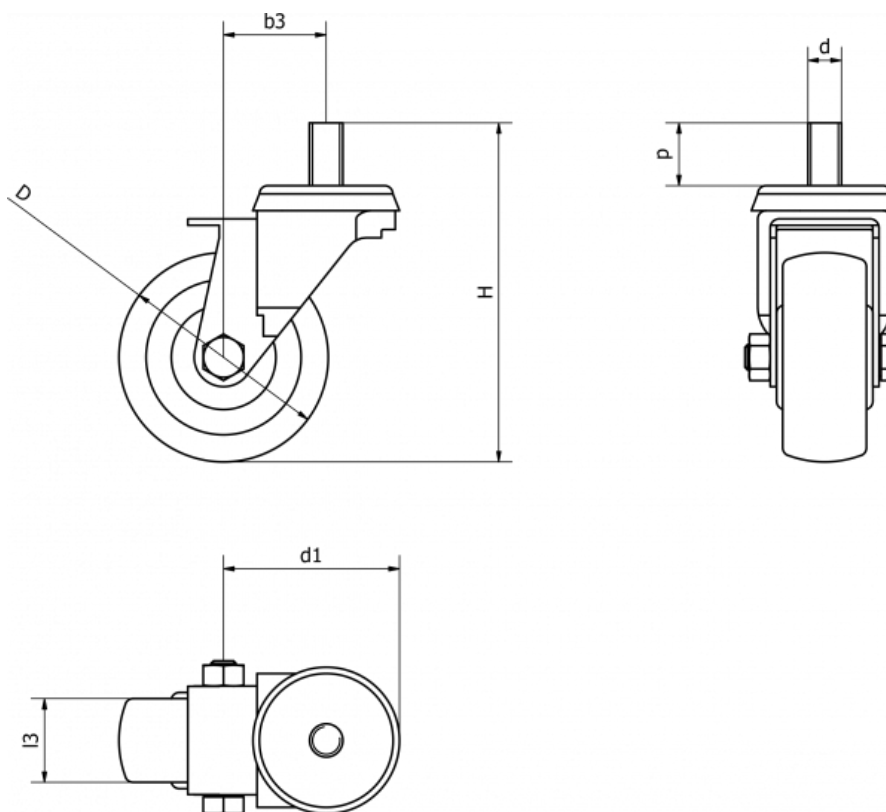

Varenummer: 2314452146
 Beskrivelse: E+G Gummi hjul 452146
 RE.C7-040-CBL Drejeligt konsol u/bremse

Mål

B	=	Kode = 452146
b3	= 24	L =
d	= M8	l3 = 18
D	= 40	p = 15
d1	= 35	s =
Dynamisk belastning (N)	= 300	Type = RE.C7-040-CBL
g	= 130	
H	= 59	